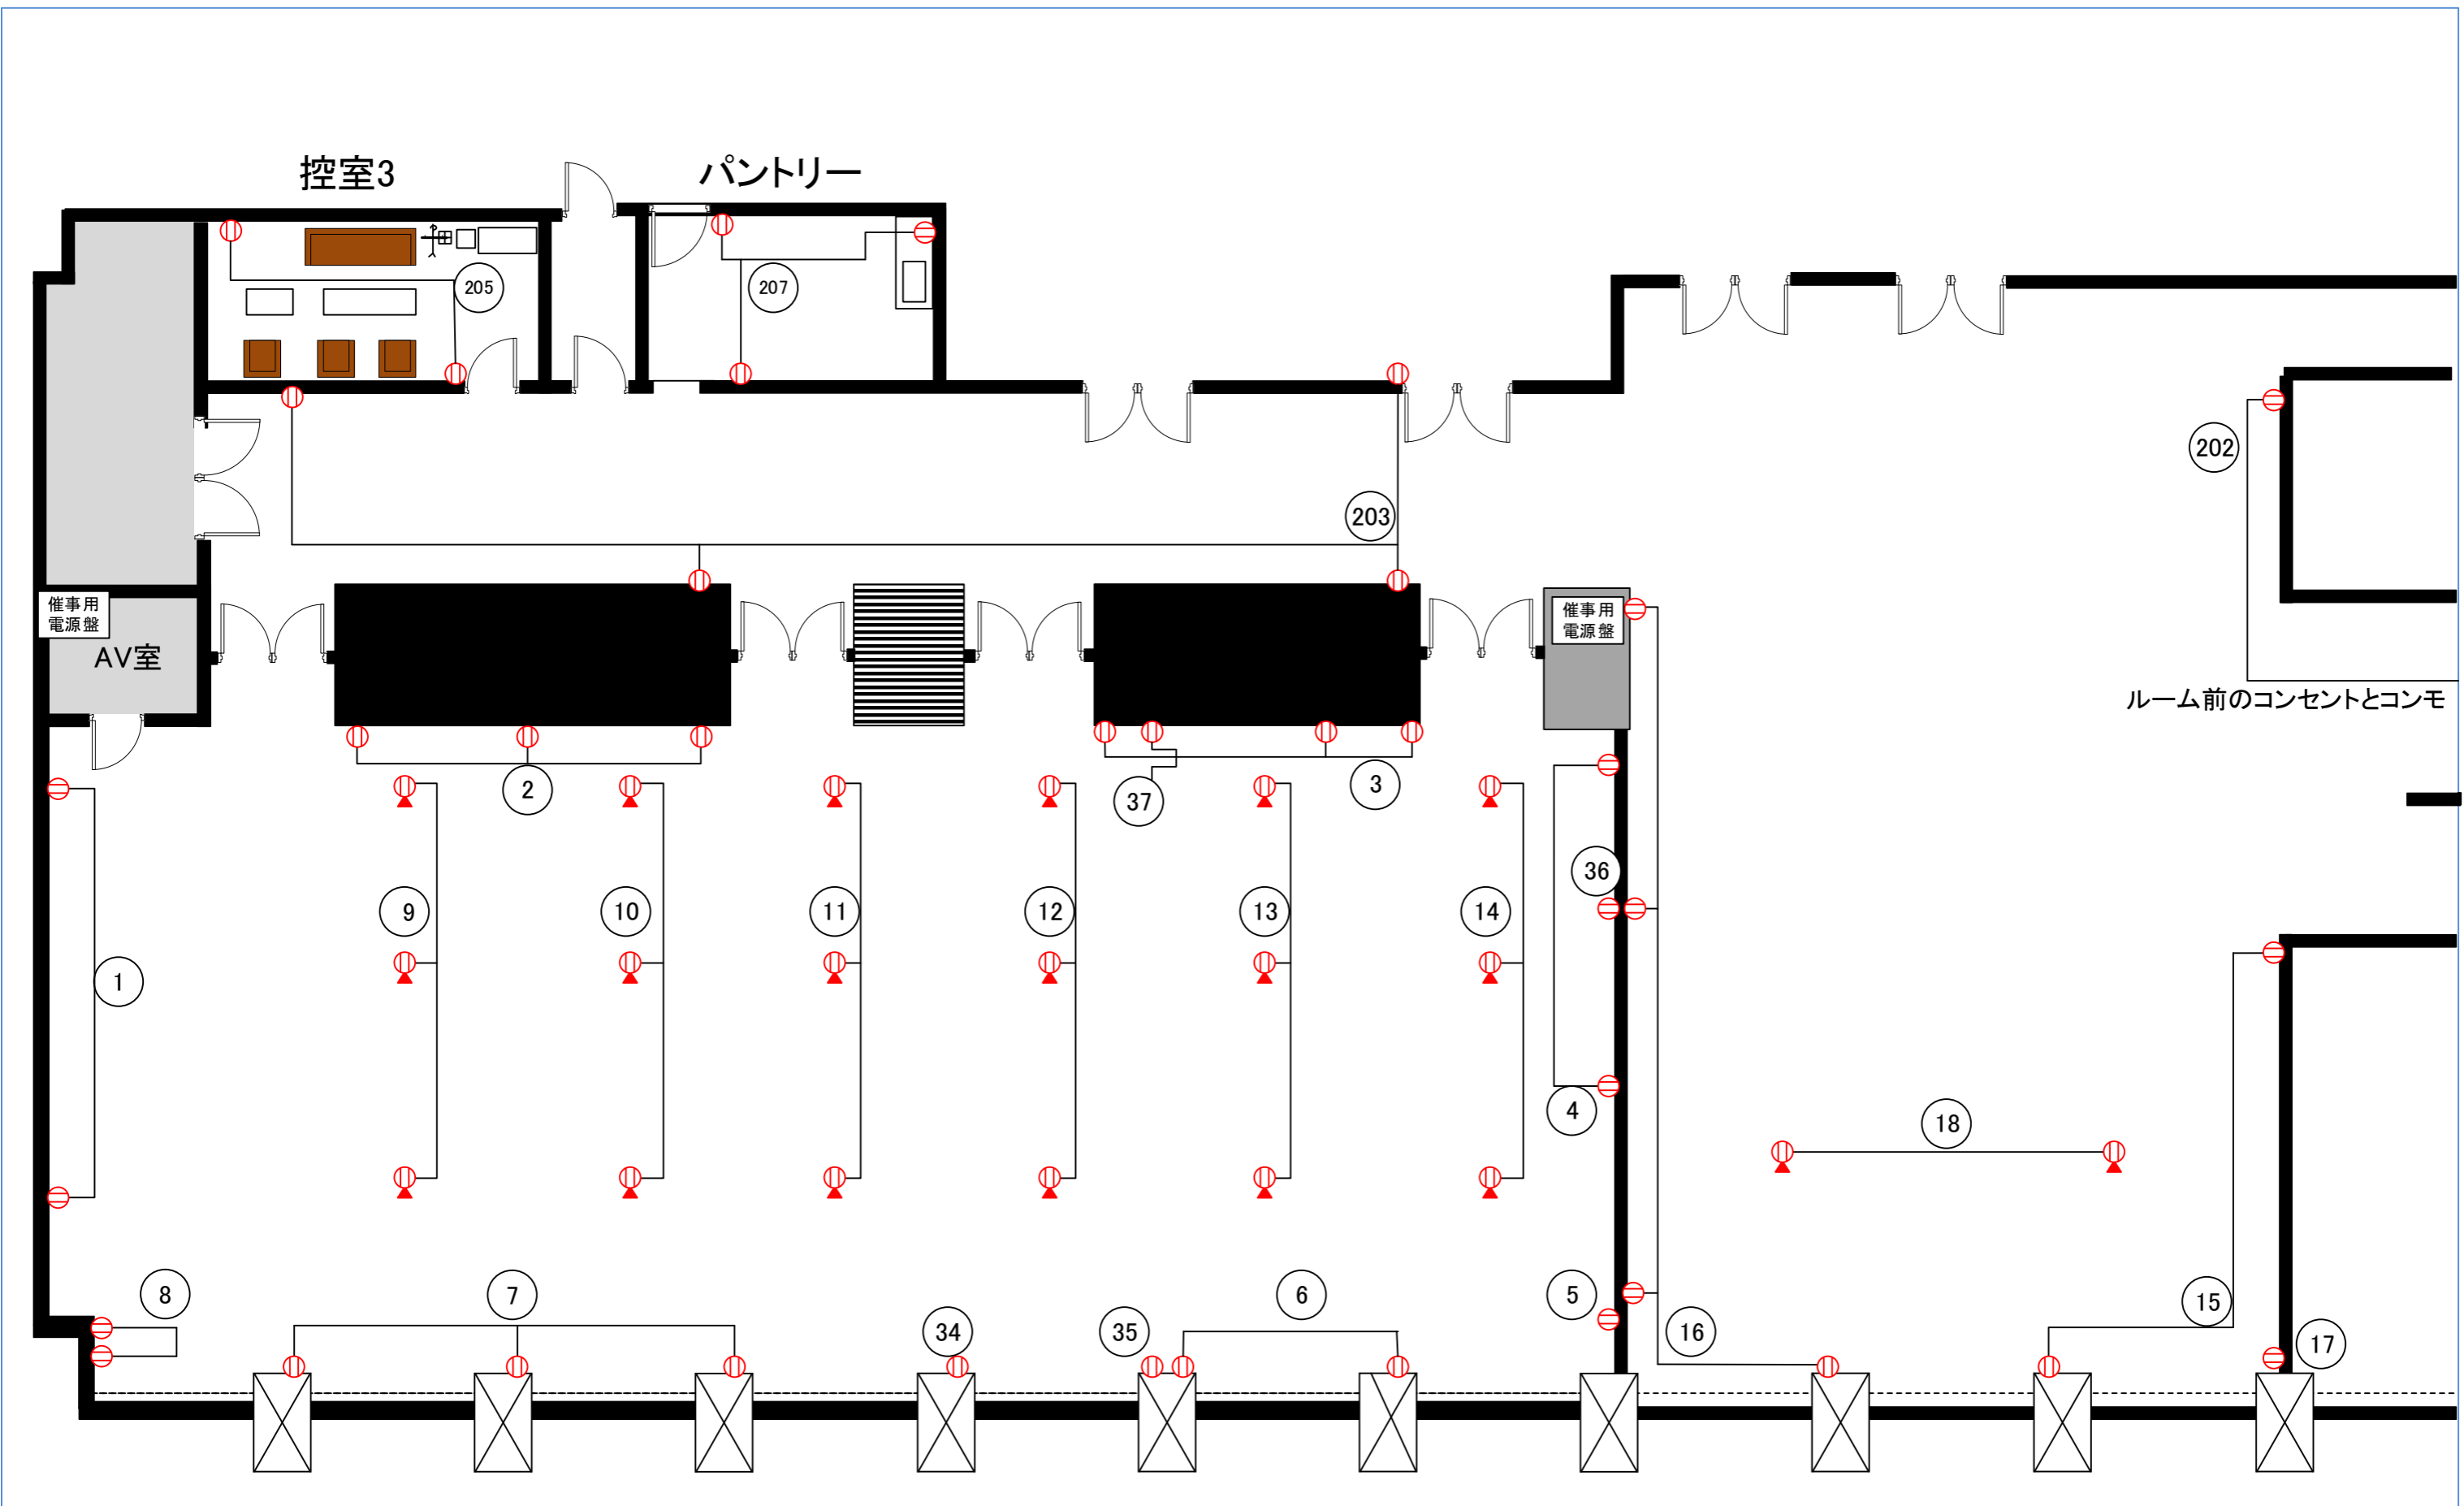

HALL C・D・ホワイエ電源図面

1つのコンセントから1500w 回路の計が18Aまで